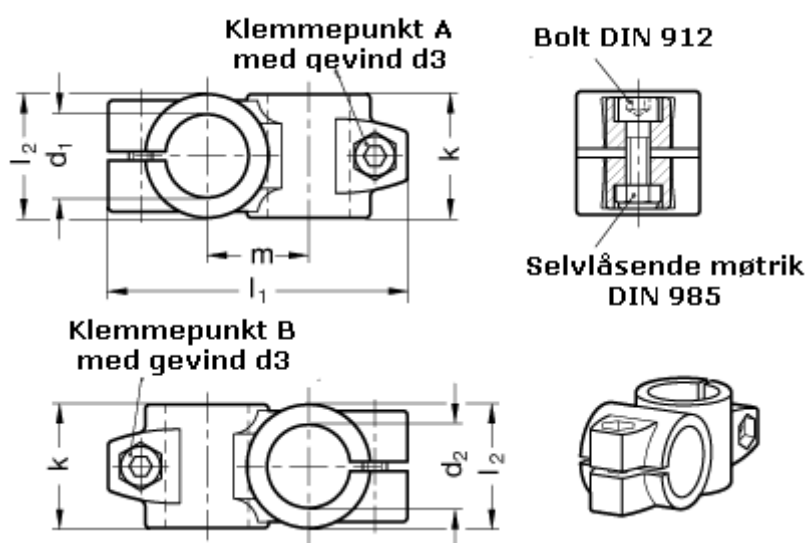

Varenummer: 20132B20B20402BL
Beskrivelse: E+G Krydsforbinder
GN 132-B20-B20-40-2-BL

Mål

d1	= 20
d2	= 20
d3	= M 8
k	= 40
l1	= 97.0
l2	= 40
m	= 33

Vippehåndtag = GN 911-M 8-32 skal bestilles separat